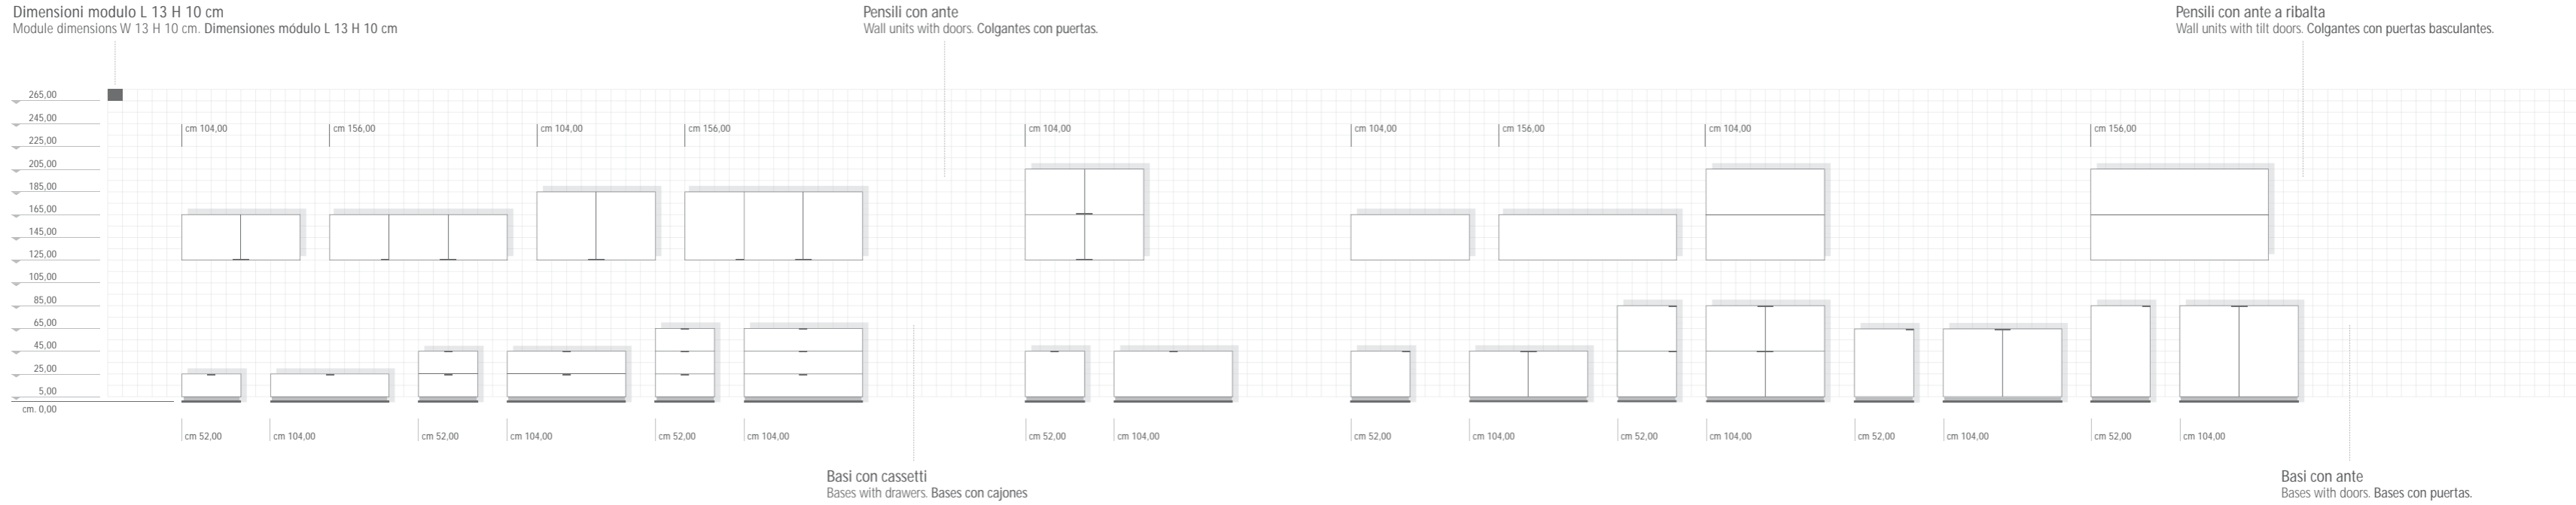

L 156 P 32,5 H 185

**PORTA PLASMA**

PAG. 2-14-19-27-30/31-49

PORTA PLASMA
SPESSORE 10 MM

FINITURE:

ROVERE CRETA,
LACCATI OPACO BEST SELLER,
LACCATI OPACO E LUCIDO

DIMENSIONI:

L 104 H 100

ACABADOS:

ROBLE CRETA,
LACADOS OPACO BEST SELLER,
LACADOS OPACO Y BRILLANTE

DIMENSIONES:

L 104 H 100

L 156 H 100

SCALA / SCALA / ESCALA / 1:50

Dimensioni modulo L 13 H 10 cm
Module dimensions W 13 H 10 cm. Dimensiones módulo L 13 H 10 cm

SCALA / SCALA / ESCALA / 1:50

Dimensioni modulo L 13 H 10 cm
Module dimensions W 13 H 10 cm. Dimensiones módulo L 13 H 10 cm