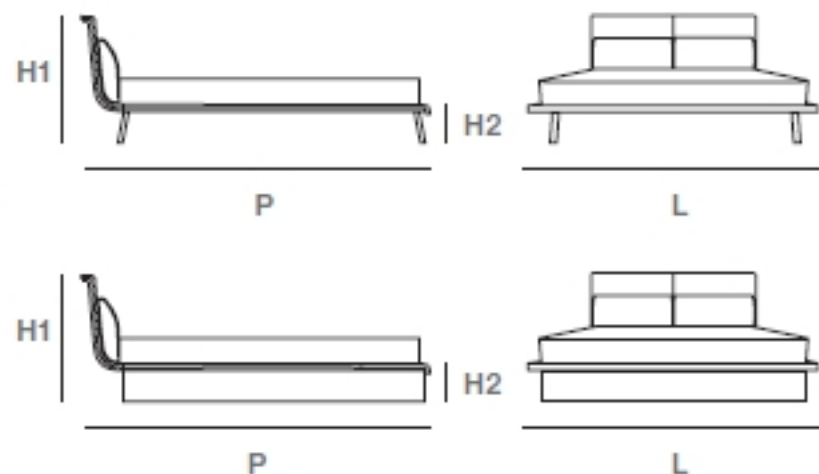

ARAGONA

DESIGN: STUDIO G.B.S.

RETE / SPRING / SOMIER	L	P	H1	H2
152 X 203	169,1	241	86	28,2
160 X 200	177,6	238	86	28,2
180 X 200	197,6	238	86	28,2
193 X 203	210,6	241	86	28,2
200 X 200	217,6	238	86	28,2

CON CONTENITORE / WITH STORAGE / CON CONTENEDOR	L	P	H1	H2
160 X 200	177,6	238	86	28,2

LETTO ARAGONA

PAG. 10-31

ARAGONA BED

PAG. 10-31

CAMA ARAGONA

PAG. 10-31

IL LETTO ARAGONA È DISPONIBILE CON STRUTTURA IN ESSENZA ROVERE GRIGIO CRETA O NOCE CANALETTO E INSERTO E CUSCINI IN PELLE, PELLE SUPER O ECOPELLE.

ARAGONA

DESIGN: STUDIO G.B.S.

COMODINO L 65,5 P 48 H 38,5
2 CASSETTI
2-DRAWERS BEDSIDE UNIT
MESITA DE NOCHE CON 2 CAJONES

COMÒ L 154 P 53 H 69
CON 6 CASSETTI
6-DRAWER CHEST
CÓMODA 6 CAJONES

SETTIMANALE L 65,5 P 53 H 123
CON 5 CASSETTI
5-DRAWER CHEST
SINFONIER 5 CAJONES

GRUPPO LETTO ARAGONA

PAG. 10-31

GRUPPO LETTO IN NOCE CANALETTO, ROVERE GRIGIO CRETA, LACCATO OPACO E LACCATO LUCIDO, OPPURE CON STRUTTURA IN ESSENZA CON FRONTALE E TOP RIVESTITI IN CUOIO.

ARAGONA BED UNIT