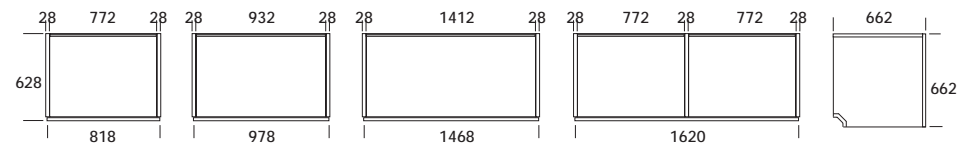

ANTA SCORREVOLE Sliding doors. Puerta corredera.

1- ANTA SCORREVOLE LISCIA. SLIDING DOOR. PUERTA CORREDERA LISA.

5- ANTA SCORREVOLE 7/8 SETTORI. SLIDING DOOR WITH 7/8 SECTIONS. PUERTA CORREDERA 7/8 SECTORES.

2- ANTA SCORREVOLE 2 SETTORI. SLIDING DOOR WITH 2 SECTIONS. PUERTA CORREDERA 2 SECTORES.

6- ANTA "MUST" SPECCHIO GRIGIO. "MUST" DOOR WITH GREY MIRROR. PUERTA "MUST" ESPEJO GRIS.

3- ANTA SCORREVOLE 3 SETTORI. SLIDING DOOR WITH 3 SECTIONS. PUERTA CORREDERA 3 SECTORES.