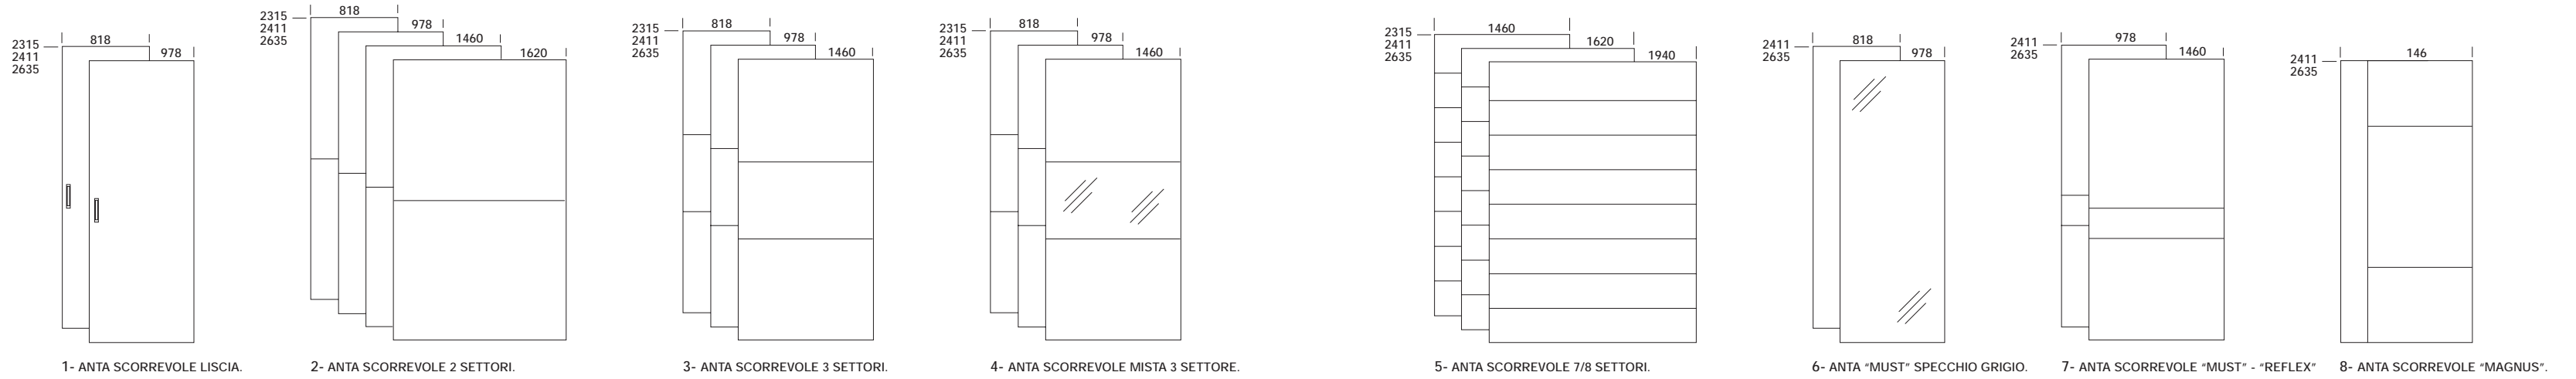

ANTA SCORREVOLE Sliding doors. Puerta corredera.

1- ANTA SCORREVOLE LISCIA. SLIDING DOOR. PUERTA CORREDERA LISA.

5- ANTA SCORREVOLE 7/8 SETTORI. SLIDING DOOR WITH 7/8 SECTIONS. PUERTA CORREDERA 7/8 SECTORES.

2- ANTA SCORREVOLE 2 SETTORI. SLIDING DOOR WITH 2 SECTIONS. PUERTA CORREDERA 2 SECTORES.

6- ANTA "MUST" SPECCHIO GRIGIO. "MUST" DOOR WITH GREY MIRROR. PUERTA "MUST" ESPEJO GRIS.

3- ANTA SCORREVOLE 3 SETTORI. SLIDING DOOR WITH 3 SECTIONS. PUERTA CORREDERA 3 SECTORES.

7- ANTA SCORREVOLE "MUST" - "REFLEX". "MUST" - "REFLEX" SLIDING DOOR. PUERTA CORREDERA "MUST" - "REFLEX".

4- ANTA SCORREVOLE MISTA 3 SETTORE. SLIDING DOOR WITH 3 MIXED SECTIONS. PUERTA CORREDERA MIXTA 3 SECTORES.

8- ANTA SCORREVOLE "MAGNUS". "MAGNUS" SLIDING DOOR. PUERTA CORREDERA "MAGNUS".