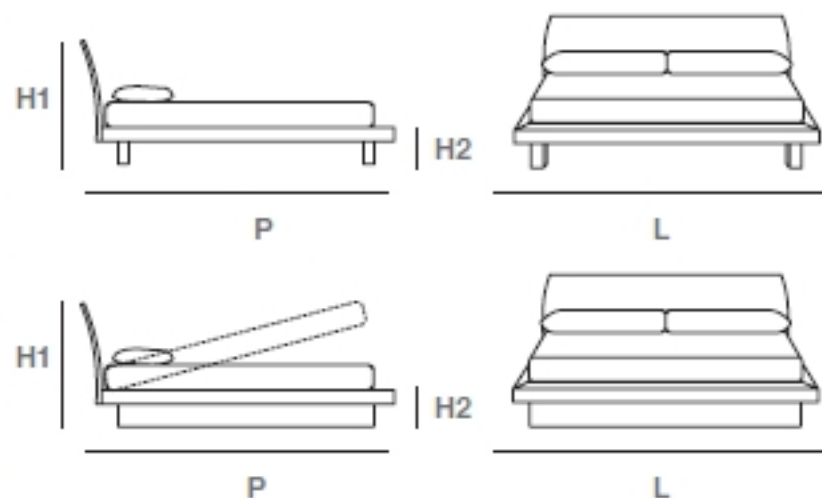

# LOVER

DESIGN: STUDIO-RICERCA E SVILUPPO ZANETTE S.P.A.

RETE / SPRING / SOMIER	L	P	H1	H2
160 X 200	182	227,5	90,5	26,5
152 X 203	173,5	230,5	90,5	26,5
180 X 200	202	227,5	90,5	26,5
193 X 203	215	230,5	90,5	26,5

CON CONTENITORE / WITH STORAGE / CON CONTENEDOR	L	P	H1	H2
160 X 200	182	227,5	90,5	26,5

LETTO LOVER

PAG. 64-67

LOVER BED

PAG. 64-67

CAMA LOVER

PAG. 64-67

LETTO MATRIMONIALE IN ROVERE MORO, ROVERE GRIGIO CRETA, CILIEGIO CHIARO. DISPONIBILE CON CONTENITORE.

# MANTA

DESIGN: STUDIO G.B.S.

COMODINO L 54 P 48 H 26  
CON 1 CASSETTO  
BEDSIDE TABLE WITH 1 DRAWER  
MESITA DE NOCHE CON 1 CAJÓN

COMÒ L 130 P 53,5 H 80,5  
CON 4 CASSETTI  
4-DRAWER CHEST  
CÓMODA 4 CAJONES

COMODINO L 66 P 48 H 26 1 CASSETTO  
ESTRAIBILE E 1 CASSETTO INTERNO  
BEDSIDE TABLE WITH 1 PULL-OUT  
DRAWER AND 1 INTERIOR DRAWER  
MESITA DE NOCHE CON 1 CAJÓN  
EXTRAIBILE Y 1 CAJÓN INTERIOR

COMÒ L 159,5 P 53,5 H 67,5  
CON 6 CASSETTI  
6-DRAWER CHEST  
CÓMODA 6 CAJONES