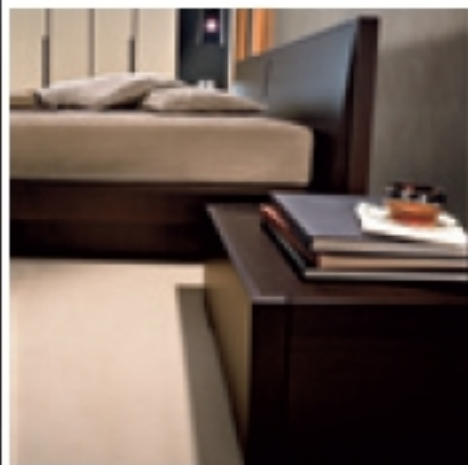

# MANTA

DESIGN: STUDIO G.B.S.

COMODINO L 54 P 48 H 26  
CON 1 CASSETTO  
BEDSIDE TABLE WITH 1 DRAWER  
MESITA DE NOCHE CON 1 CAJÓN

COMÒ L 130 P 53,5 H 80,5  
CON 4 CASSETTI  
4-DRAWER CHEST  
CÓMODA 4 CAJONES

COMODINO L 66 P 48 H 26 1 CASSETTO  
ESTRAIBILE E 1 CASSETTO INTERNO  
BEDSIDE TABLE WITH 1 PULL-OUT  
DRAWER AND 1 INTERIOR DRAWER  
MESITA DE NOCHE CON 1 CAJÓN  
EXTRAIBILE Y 1 CAJÓN INTERIOR

COMÒ L 159,5 P 53,5 H 67,5  
CON 6 CASSETTI  
6-DRAWER CHEST  
CÓMODA 6 CAJONES