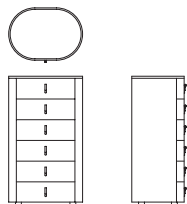

LINOSA

design: Studio-Ricerca e sviluppo Zanette s.p.a.

comodino L 63 P 45,8 H 40,4
con 2 cassetti
2-drawer bedside table
mesita de noche 2 cajones

comò L 140,5 P 53,5 H 68,2
con 3 cassetti
3-drawer chest
cómoda 3 cajones

settimanale L 63 P 45,8 H 121,6
6-drawer chest
sinfonier 6 cajones

Gruppo letto in ciliegio chiaro, in rovere moro. Bed unit in light cherrywood or dark oak. Grupo cama en cerezo claro y roble oscuro.