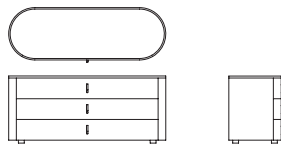

LINOSA

design: Studio-Ricerca e sviluppo Zanette s.p.a.

comodino L 63 P 45,8 H 40,4
con 2 cassetti
2-drawer bedside table
mesita de noche 2 cajones

comò L 140,5 P 53,5 H 68,2
con 3 cassetti
3-drawer chest
cómoda 3 cajones

settimanale L 63 P 45,8 H 121,6
6-drawer chest
sinfonier 6 cajones

Gruppo letto in ciliegio chiaro, in rovere moro. Bed unit in light cherrywood or dark oak. Grupo cama en cerezo claro y roble oscuro.