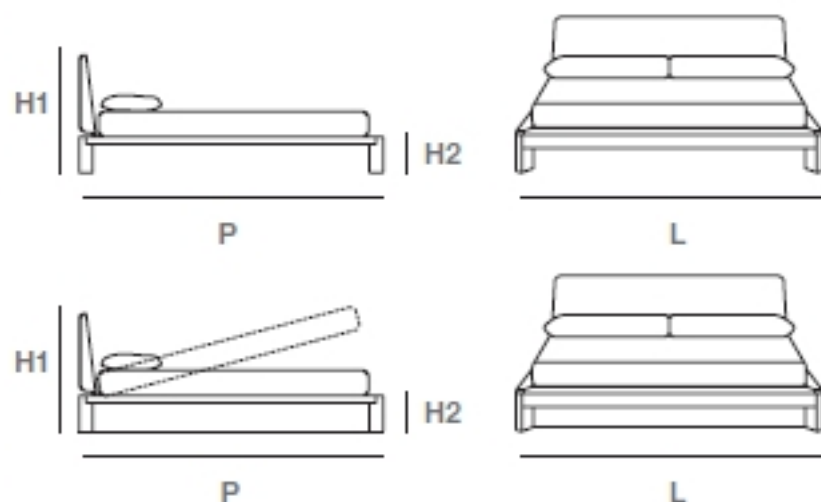

# CLAN

DESIGN: ARCH. ADRIANO CASTIGLIONI

RETE /

SPRING / SOMIER

	L	P	H1	H2
160 X 200	180,5	222,5	86	26
152 X 203	180,5	225,5	86	26
180 X 200	200,5	222,5	86	26
193 X 203	213,5	225,5	86	26

CON CONTENITORE /

WITH STORAGE / CON CONTENEDOR

160 X 200	180,5	222,5	86	26
-----------	-------	-------	----	----

LETTO CLAN

PAG. 46-59

CLAN BED

PAG. 46-59

CAMA CLAN

PAG. 46-59

LETTO MATRIMONIALE IN ROVERE MORO, ROVERE GRIGIO CRETA, LACCATO OPACO O LUCIDO CON TESTATA IN ESSENZA O RIVESTITA IN CUIOIO O RIQUADRO IN ECOPELLE O ECOFANTE.

# CLAN

DESIGN: ARCH. ADRIANO CASTIGLIONI

COMODINO L 45 P 45 H 48,5  
ALTO CON 3 CASSETTI  
TALL BEDSIDE TABLE WITH 3 DRAWERS  
MESITA DE NOCHE ALTA CON 3 CAJONES

SETTIMANALE L 72,5 P 52,5 H 118  
CON 7 CASSETTI  
7-DRAWER CHEST  
SINFONIER 7 CAJONES

COMODINO L 72,5 P 45 H 38  
BASSO CON 2 CASSETTI  
LOW BEDSIDE TABLE WITH 2 DRAWERS  
MESITA DE NOCHE BAJA CON 2 CAJONES

COMO L 140 P 56 H 66,5  
CON 6 CASSETTI  
6-DRAWER CHEST  
CÓMODA 6 CAJONES

SPECCHIERA L 65 H 180  
MIRROR  
ESPEJO