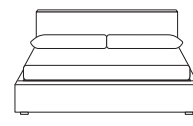

# VALENTINO

design: Adriani & Rossi Edizioni

P

rete da 160 x 200  
rete da 152 x 203  
rete da 180 x 200  
rete da 193 x 203

L

L 180 P 220 H 89  
L 171,5 P 223 H 89  
L 200 P 220 H 89  
L 213 P 223 H 89

P

con contenitore. with storage. con contenedor  
rete da 160 x 200

L

L 180 P 220 H 89

Letto matrimoniale in ciliegio chiaro, in rovere moro e sbiancato, con testata e giroletto rivestiti in cuoio, disponibile con contenitore. Double bed in light cherrywood, in dark and bleached oak, with bedhead and bed frame upholstered in hard leather, available with container. Cama de matrimonio en cerezo claro, en roble oscuro y blanqueado, con cabecera y vuelta de cama acolchadas en cuero, disponible con contenedor.

# VALENTINO

design: Adriani & Rossi Edizioni

comodino dx o sx L 55 P 52,5 H 31  
bedside table, rh or lh  
mesita de noche, dcha o izda

comodino dx o sx L 70 P 52,5 H 31  
bedside table, rh or lh  
mesita de noche, dcha o izda