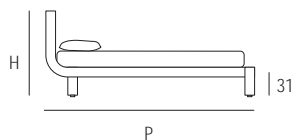

# VALENTINO

design: Adriani & Rossi Edizioni

P

rete da 160 x 200  
rete da 152 x 203  
rete da 180 x 200  
rete da 193 x 203

L

L 180 P 220 H 89  
L 171,5 P 223 H 89  
L 200 P 220 H 89  
L 213 P 223 H 89

P

con contenitore. with storage. con contenedor  
rete da 160 x 200

L

L 180 P 220 H 89

Letto matrimoniale in ciliegio chiaro, in rovere moro e sbiancato, con testata e giroletto rivestiti in cuoio, disponibile con contenitore. Double bed in light cherrywood, in dark and bleached oak, with bedhead and bed frame upholstered in hard leather, available with container. Cama de matrimonio en cerezo claro, en roble oscuro y blanqueado, con cabecera y vuelta de cama acolchadas en cuero, disponible con contenedor.

# VALENTINO

design: Adriani & Rossi Edizioni

comodino dx o sx L 55 P 52,5 H 31  
bedside table, rh or lh  
mesita de noche, dcha o izda

comodino dx o sx L 70 P 52,5 H 31  
bedside table, rh or lh  
mesita de noche, dcha o izda