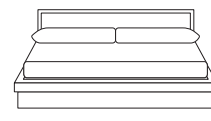

# VALENTINO

design: Adriani & Rossi Edizioni

P

rete da 160 x 200  
rete da 152 x 203  
rete da 180 x 200  
rete da 193 x 203

L

L 180 P 220 H 89  
L 171,5 P 223 H 89  
L 200 P 220 H 89  
L 213 P 223 H 89

P

con contenitore. with storage. con contenedor  
rete da 160 x 200

L

L 180 P 220 H 89

Letto matrimoniale in ciliegio chiaro, in rovere moro e sbiancato, con testata e giroletto rivestiti in cuoio, disponibile con contenitore. Double bed in light cherrywood, in dark and bleached oak, with bedhead and bed frame upholstered in hard leather, available with container. Cama de matrimonio en cerezo claro, en roble oscuro y blanqueado, con cabecera y vuelta de cama acolchadas en cuero, disponible con contenedor.

# VALENTINO

design: Adriani & Rossi Edizioni

comodino dx o sx L 55 P 52,5 H 31  
bedside table, rh or lh  
mesita de noche, dcha o izda

comodino dx o sx L 70 P 52,5 H 31  
bedside table, rh or lh  
mesita de noche, dcha o izda