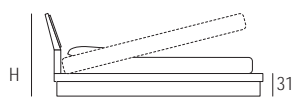

# VALENTINO

design: Adriani & Rossi Edizioni

P

rete da 160 x 200  
rete da 152 x 203  
rete da 180 x 200  
rete da 193 x 203

L

L 180 P 220 H 89  
L 171,5 P 223 H 89  
L 200 P 220 H 89  
L 213 P 223 H 89

P

con contenitore. with storage. con contenedor  
rete da 160 x 200

L

L 180 P 220 H 89

Letto matrimoniale in ciliegio chiaro, in rovere moro e sbiancato, con testata e giroletto rivestiti in cuoio, disponibile con contenitore. Double bed in light cherrywood, in dark and bleached oak, with bedhead and bed frame upholstered in hard leather, available with container. Cama de matrimonio en cerezo claro, en roble oscuro y blanqueado, con cabecera y vuelta de cama acolchadas en cuero, disponible con contenedor.

# VALENTINO

design: Adriani & Rossi Edizioni

comodino dx o sx L 55 P 52,5 H 31  
bedside table, rh or lh  
mesita de noche, dcha o izda

comodino dx o sx L 70 P 52,5 H 31  
bedside table, rh or lh  
mesita de noche, dcha o izda