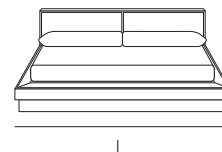

# MANTA

design: Arch. Giuseppe Bavuso

rete da 160 x 200  
rete da 152 x 203  
rete da 180 x 200

L 191,2 P 227,2 H 77  
L 182,7 P 230,2 H 77  
L 211,2 P 227,2 H 77

con contenitore. with storage. con contenedor  
rete da 160 x 200

L 191,2 P 227,2 H 77

Letto matrimoniale con testata e giroletto in rovere moro, con testata e giroletto imbottiti in tessuto o pelle, disponibile con contenitore. Double bed with bedhead and bed ring in dark oak, with bedhead and bed frame upholstered in fabric or leather, available with container. Cama de matrimonio con cabecera y vuelta de cama en roble oscuro, con cabecera y vuelta de cama acolchadas en tela o en piel, disponible con contenedor.

# MANTA

design: Arch. Giuseppe Bavuso

comodino con 1 cassetto L 54 P 48 H 26  
bedside table with 1 drawer  
mesita de noche con 1 cajón

1 cassetto estraibile e 1 cassetto interno L 66 P 48 H 26  
bedside table with 1 pull-out drawer and 1 interior drawer  
mesita de noche con 1 cajón estraibile y 1 cajón interior

comò con 4 cassetti L 130 P 53,5 H 80,5  
4-drawer chest  
cómoda 4 cajones

comò con 6 cassetti L 159,5 P 53,5 H 67,5  
6-drawer chest  
cómoda 6 cajones

comodino sospeso L 60 P 52 H 77  
wall-mounted bedside table  
(mesita montada en la pared)