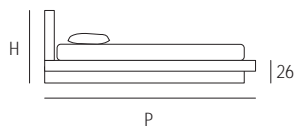

# MANTA

design: Arch. Giuseppe Bavuso

rete da 160 x 200  
rete da 152 x 203  
rete da 180 x 200

L 191,2 P 227,2 H 77  
L 182,7 P 230,2 H 77  
L 211,2 P 227,2 H 77

con contenitore. with storage. con contenedor  
rete da 160 x 200

L 191,2 P 227,2 H 77

Letto matrimoniale con testata e giroletto in rovere moro, con testata e giroletto imbottiti in tessuto o pelle, disponibile con contenitore. Double bed with bedhead and bed ring in dark oak, with bedhead and bed frame upholstered in fabric or leather, available with container. Cama de matrimonio con cabecera y vuelta de cama en roble oscuro, con cabecera y vuelta de cama acolchadas en tela o en piel, disponible con contenedor.

# MANTA

design: Arch. Giuseppe Bavuso

comodino con 1 cassetto L 54 P 48 H 26  
bedside table with 1 drawer  
mesita de noche con 1 cajón

1 cassetto estraibile e 1 cassetto interno L 66 P 48 H 26  
bedside table with 1 pull-out drawer and 1 interior drawer  
mesita de noche con 1 cajón estraibile y 1 cajón interior