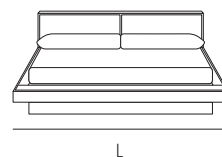

# MANTA

design: Arch. Giuseppe Bavuso

rete da 160 x 200  
rete da 152 x 203  
rete da 180 x 200

L 191,2 P 227,2 H 77  
L 182,7 P 230,2 H 77  
L 211,2 P 227,2 H 77

con contenitore. with storage. con contenedor  
rete da 160 x 200

L 191,2 P 227,2 H 77

Letto matrimoniale con testata e giroletto in rovere moro, con testata e giroletto imbottiti in tessuto o pelle, disponibile con contenitore. Double bed with bedhead and bed ring in dark oak, with bedhead and bed frame upholstered in fabric or leather, available with container. Cama de matrimonio con cabecera y vuelta de cama en roble oscuro, con cabecera y vuelta de cama acolchadas en tela o en piel, disponible con contenedor.

# MANTA

design: Arch. Giuseppe Bavuso

comodino con 1 cassetto L 54 P 48 H 26  
bedside table with 1 drawer  
mesita de noche con 1 cajón

1 cassetto estraibile e 1 cassetto interno L 66 P 48 H 26  
bedside table with 1 pull-out drawer and 1 interior drawer  
mesita de noche con 1 cajón estraibile y 1 cajón interior

comò con 4 cassetti L 130 P 53,5 H 80,5  
4-drawer chest  
cómoda 4 cajones

comò con 6 cassetti L 159,5 P 53,5 H 67,5  
6-drawer chest  
cómoda 6 cajones

comodino sospeso L 60 P 52 H 77  
wall-mounted bedside table  
(mesita montada en la pared)