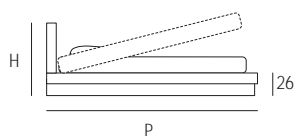

# MANTA

design: Arch. Giuseppe Bavuso

rete da 160 x 200  
rete da 152 x 203  
rete da 180 x 200

L 191,2 P 227,2 H 77  
L 182,7 P 230,2 H 77  
L 211,2 P 227,2 H 77

con contenitore. with storage. con contenedor  
rete da 160 x 200

L 191,2 P 227,2 H 77

Letto matrimoniale con testata e giroletto in rovere moro, con testata e giroletto imbottiti in tessuto o pelle, disponibile con contenitore. Double bed with bedhead and bed ring in dark oak, with bedhead and bed frame upholstered in fabric or leather, available with container. Cama de matrimonio con cabecera y vuelta de cama en roble oscuro, con cabecera y vuelta de cama acolchadas en tela o en piel, disponible con contenedor.

# MANTA

design: Arch. Giuseppe Bavuso

comodino con 1 cassetto L 54 P 48 H 26  
bedside table with 1 drawer  
mesita de noche con 1 cajón

1 cassetto estraibile e 1 cassetto interno L 66 P 48 H 26  
bedside table with 1 pull-out drawer and 1 interior drawer  
mesita de noche con 1 cajón estraibile y 1 cajón interior

comò con 4 cassetti L 130 P 53,5 H 80,5  
4-drawer chest  
cómoda 4 cajones

comò con 6 cassetti L 159,5 P 53,5 H 67,5  
6-drawer chest  
cómoda 6 cajones

comodino sospeso L 60 P 52 H 77  
wall-mounted bedside table  
(mesita montada en la pared)