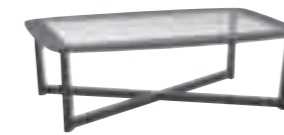

/TAVOLO	L	P	H
/TABLE	200	100	74-75,5
/MESA			

**VERSILIA**

Design: Arch. Adriano Castiglioni

/TAVOLINO	L	P	H
/COFFEE TABLE	80	80	38
/MESA AUXILIAR	120	80	38
	120	120	38

**BRERA RIQUADRO**

Design: Arch. Adriano Castiglioni

/TAVOLINO	L	P	H
/COFFEE TABLE	48	48	46
/MESA AUXILIAR	68	48	46

**BRERA RIQUADRO**

Design: Arch. Adriano Castiglioni

/TAVOLINO	L	P	H
/COFFEE TABLE	120	80	37
/MESA AUXILIAR	120	120	37

**BRERA**

Design: Arch. Adriano Castiglioni